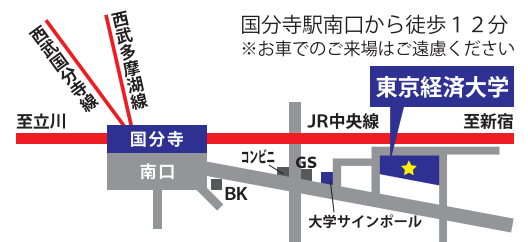

八代目 春風亭柳橋 独演会

しゅんぷうていりりゅうきょう

2015年
6/6 土 開演15:30 (開場14:30)

会場：東京経済大学 国分寺キャンパス
大倉喜八郎 進一層館(Forward Hall)ホール

参加費：1,000円 (大倉記念学芸振興会会員・学生は無料)
※参加費は当日受付でお申し受けいたします。
※6歳以下のお子様は入場できません。

申込方法：事前申込制。裏面のお申込用紙にご記入の上、FAXまたは郵送でお申し込みください。
また、本学ウェブサイトからもお申し込みいただけます。
(電話での申し込みは受け付けておりません)

申込締切：2015年6月2日(火) ※ただし、定員に達し次第、申込受付は締め切らせていただきます。

定員：先着320名 ※お申し込み順に予約券を発送いたします。

主催：東京経済大学・大倉喜八郎記念東京経済大学学術芸術振興会

【国分寺駅からのアクセス】